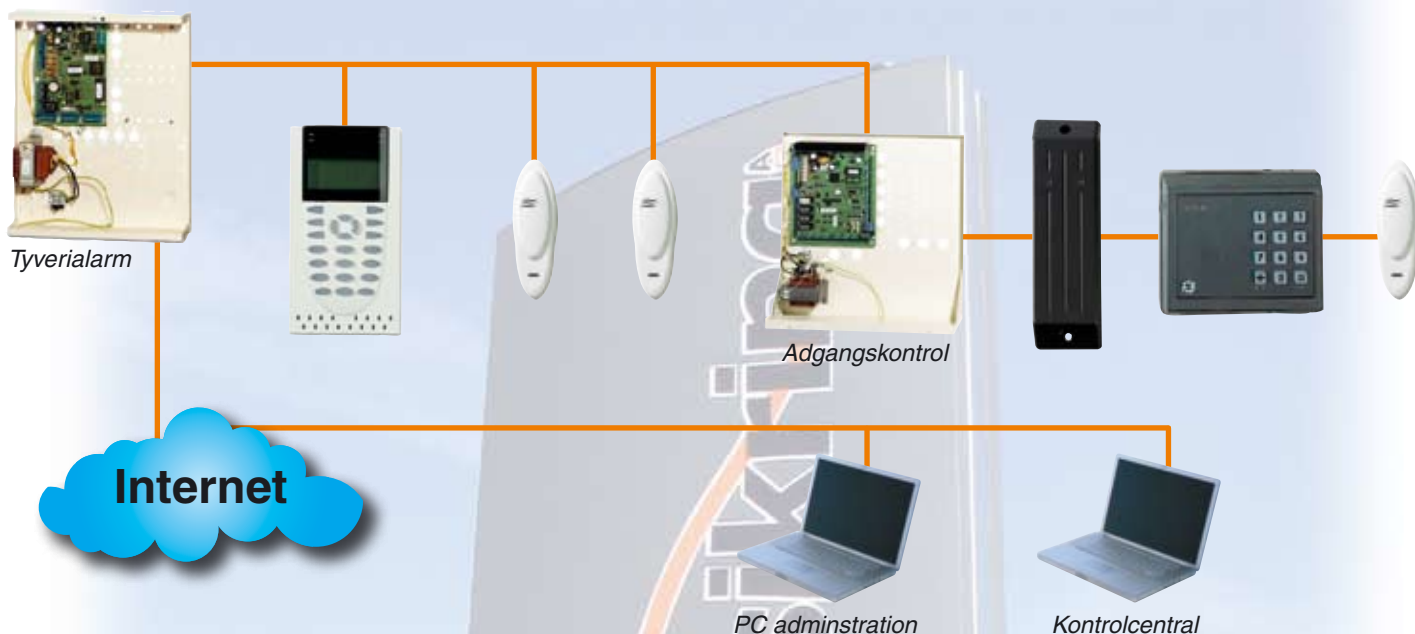

## ts 3000 Systemopbygning

**ts 3000** er et helt nyt udviklet alarmsystem som er designet til at give dig muligheder. ts 3000 sikrings-system, er velegnet til mellemstore erhvervs- og detailvirksomheder, som har behov for et fleksibelt alarmanlæg med et højt sikringsniveau. Systemet kan opdeles i 8 separate områder og betjenes af op til 16 betjeningspaneler eller kortlæsere. Der er i betjeningspanelet et stort LCD display, hvor alle informationer om status på systemet kan læses i klar tekst.

### **ts 3000 er født med adgangskontrol**

op til 16 døre. Det betyder, at der kan anvendes brik eller kort for åbning af døre og til- og frakobling af tyverialarmen. Systemet kan udvides til et mere avanceret adgangskontrolsystem, som kan kontrollerer op til 48 døre. Systemet er født med 50 brugere, men kan udvides op til 2000 brugere

### **Alarmer sendes til vor kontrolcentral**

via den indbyggede telefonsender, som afleverer alle hændelser, hvad enten det drejer sig om alarmer, til- og frakoblinger, tekniksvigt eller overfaldsalarm. Det er endvidere også muligt at anvende GSM og TCP/IP.