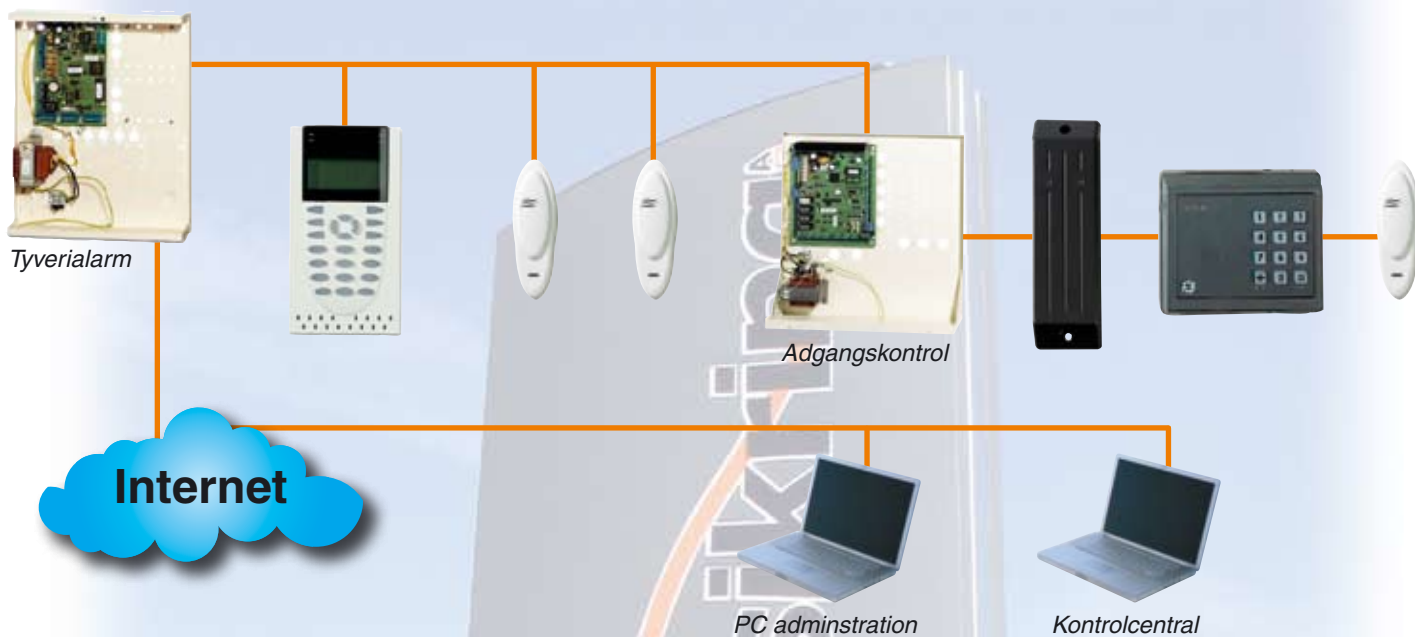

## ts 4000 Systemopbygning

**ts 4000** er et helt nyt udviklet alarmsystem som er designet til at give dig muligheder. ts 4000 sikrings-system, er velegnet til mellemstore erhvervs- og detailvirksomheder, som har behov for et fleksibelt alarmanlæg med et højt sikringsniveau. Systemet kan opdeles i 16 separate områder og betjenes af op til 16 betjeningspaneler eller kortlæsere. Der er i betjeningspanelet et stort LCD display, hvor alle informationer om status på systemet kan læses i klar tekst.

**ts 4000 er født med adgangskontrol** op til 16 døre. Det betyder, at der kan anvendes brik eller kort for åbning af døre og til- og frakobling af tyverialarmen. Systemet kan udvides til et mere avanceret adgangskontrolsystem, som kan kontrollerer op til 48 døre. Systemet er født med 50 brugere, men kan udvides op til 2000 brugere

**Alarmer sendes til vor kontrolcentral** via den indbyggede telefonsender, som afleverer alle hændelser, hvad enten det drejer sig om alarmer, til- og frakoblinger, tekniksvigt eller overfaldsalarm. Det er endvidere også muligt at anvende GSM og TCP/IP.